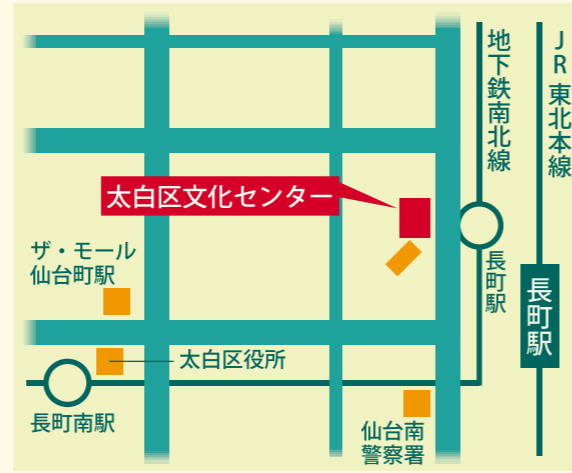

当日はいがすお楽しみ満載！みんなで応援しよう！

東日本大震災・おらいの地域の元気興し  
第1回いがす大賞（大会当日／最終選考会）

日時：2013年12月21日（土）13:00～16:30

入場料：無料

会場：仙台市太白区文化センター（楽楽楽ホール）  
〒982-0011 宮城県仙台市太白区長町五丁目3番2号  
TEL：022-304-2211

※大会に関するお問い合わせは下記事務局までお願いします。

JR仙台駅から東北本線または常磐線上り方面行きで4分、長町駅で下車。徒歩3分。

12月21日（土）プログラム（予定）

開会式

いがす活動発表（第1部）

いがす活動発表（第2部）

おたのしみ抽選会

審査発表／表彰式

当日ご来場されたみなさまに応援券（おたのしみ抽選券付）を1口1,000円で販売します。そのうち500円分は自分の気に入った出場者にいがすポイントとして投票（寄付）することができます。※残りの500円分は大会運営費に使わせていただきます。

★ 審査委員 ★