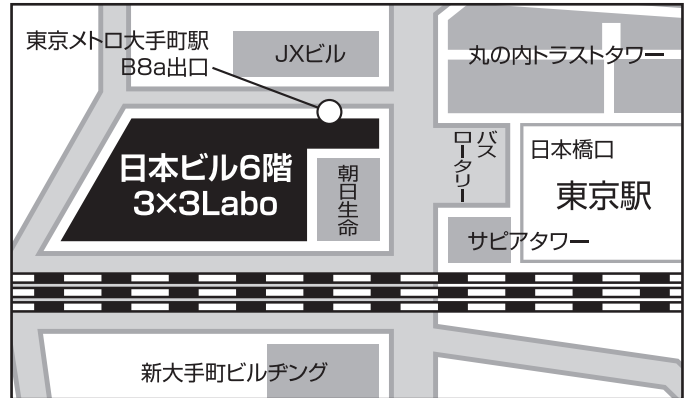

岩手NPO×東京交流会

岩手から始まるふるさと発信型ビジネス創出
第1回「人がつなぐ岩手と東京」

2015年 **12月16日(水)**

時間 / **13:30~17:45**(開場13:00)
※17:45~参加者の皆様による懇親会を予定
しています。(参加者無料)

参加申込み方法

ホームページからお申込み

ホームページの専用フォームからお申込みください。
ホームページアドレス / <http://kouryu.org>

FAXからお申込み

下記の申込み書に記入してFAXください。

◎NPO、東京企業様ともに参加費は無料です。

会場アクセス

東京都千代田区大手町2-6-2日本ビル6階662区

- ●JR 東京駅より徒歩1分(日本橋口)
- ●東京メトロ東西線大手町駅より 徒歩4分(B8a 出口より地下道直結)

講演ゲスト

巻島 隆雄氏

株式会社日本政策投資銀行財務部副調査役
2013年4月~2015年3月まで東北支店にて
復興ファンド業務に携わる

家田えり子氏

資生堂株式会社 CSR部コンプライアンス室 参事
「椿」を軸とした資生堂の復興支援活動

お問い合わせ

岩手一東京交流会事務局

特定非営利活動法人 陸前高田市支援連絡協議会AidTAKATA
〒029-2205 陸前高田市高田町字鳴石42番5号

電話 / 0192-47-5645, 03-6381-3231 担当: 横山
FAX / 03-6369-3811 メールアドレス / iwate@kouryu.org
交流会ホームページアドレス / <http://kouryu.org>

参加申込み書

必要事項をご記入のうえ、
FAXにてお申込みください。

FAX: 03-6369-3811

企業名				参加人数	人
フリガナ					
参加者名					
ご住所	〒				
電話			E-mail		
WEBサイト					
コメント覧					

皆様のご参加をお待ちしております。